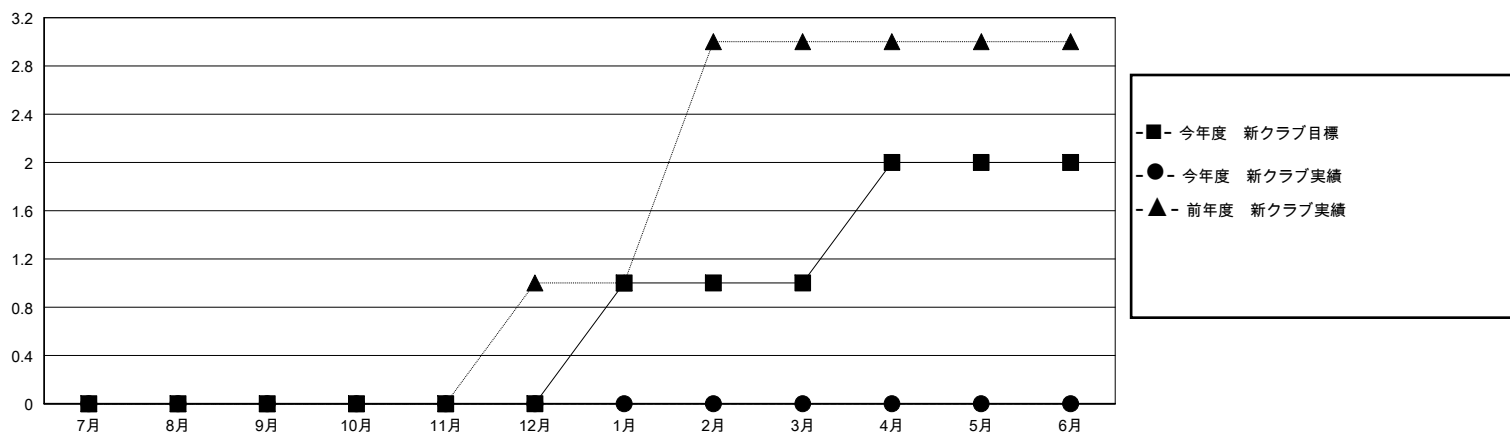

# MONTHLY MEMBERSHIP PROGRESS REPORT

District 337 A

Results as of: 5/31/2020

GMT:

地域 JAPAN

GMT会則地域

クラブ				名			
結果: 2019-2020				結果: 2019-2020			
四半期	新クラブ目標	新クラブ	解散クラブ	四半期	会員純増目標	会員増強実績	退会者(転籍を含む)実際
7月/8月/9月	0	0	0	7月/8月/9月	70	120	60
10月/11月/12月	0	0	0	10月/11月/12月	60	68	128
1月/2月/3月	1	0	0	1月/2月/3月	40	57	58
4月/5月/6月	1	0	0	4月/5月/6月	30	8	23

新クラブ目標及び実績累計

会員目標及び実績累計

解散クラブ: 0	92 CLUBS OF 118 一名以上の新会員を登録	<b>男女別</b>
		男性 3,693 (72.51%)
		女性 1,400 (27.49%)
<b>退会者</b>	<a href="#">会員累計データを見るには、ここをクリック</a>	世帯主/家族会員合計 1,824
物故会員 28		国際会費半額の家族会員 995
クラブ解散 0		
その他 241		
合計 269		