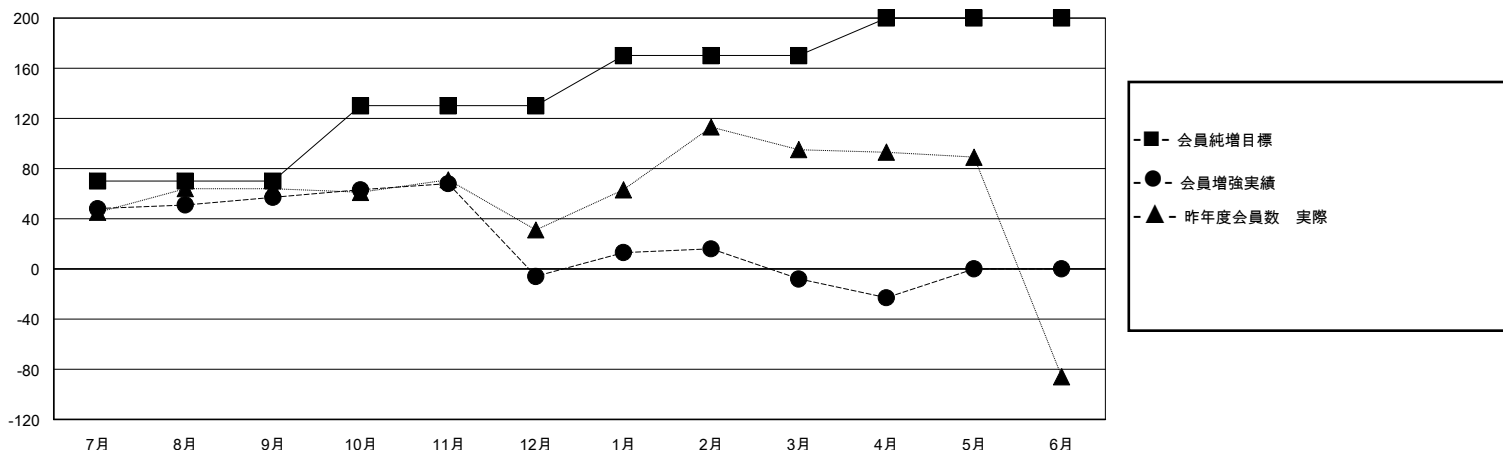

# MONTHLY MEMBERSHIP PROGRESS REPORT

District 337 A

Results as of: 5/31/2020

GMT:

地域 JAPAN

GMT会則地域

クラブ				名			
結果: 2019-2020				結果: 2019-2020			
四半期	新クラブ目標	新クラブ	解散クラブ	四半期	会員純増目標	会員増強実績	退会者(転籍を含む)実際
7月/8月/9月	0	0	0	7月/8月/9月	70	120	60
10月/11月/12月	0	0	0	10月/11月/12月	60	68	128
1月/2月/3月	1	0	0	1月/2月/3月	40	57	58
4月/5月/6月	1	0	0	4月/5月/6月	30	8	23

新クラブ目標及び実績累計

会員目標及び実績累計

解散クラブ: 0	92 CLUBS OF 118 一名以上の新会員を登録	<b>男女別</b>
		男性 3,693 (72.51%)
		女性 1,400 (27.49%)
<b>退会者</b>	<a href="#">会員累計データを見るには、ここをクリック</a>	世帯主/家族会員合計 1,824
物故会員 28		国際会費半額の家族会員 995
クラブ解散 0		
その他 241		
合計 269		